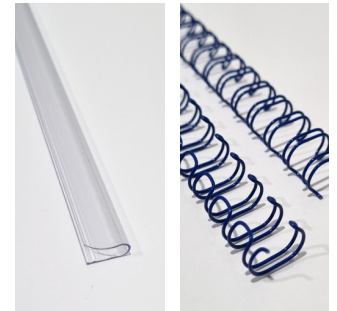

PRECINTO

50 mm x 66 mts

BUMPONS

ITEM # BP-16.7.9-S

16 mm Ø - 7,9 mm altura

PINZAS

ITEM # SC46031

PINZA JUMBO

ITEM # SC46045

VARILLAS POSTER WIRE-O

OJETES Y REMACHES DE COLORES

ITEM # SC60207

ITEM # SC60208-1

ITEM # SC60220-R

ITEM # SC60251

EASY COINS