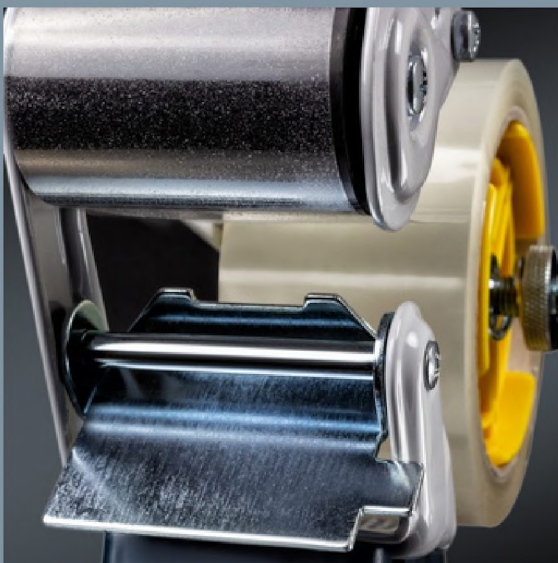

PISTOLAS DE CINTA Y PEGAMENTO

Para utilizar con nuestra cinta de embalar y superdots