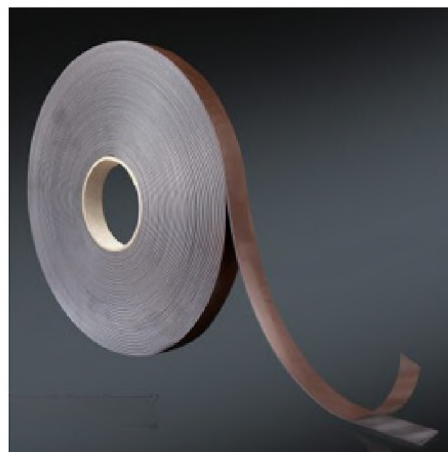

## CORREA DE UNA ENVOLTURA

Velcro adhesivo disponible en negro  
20 \* 200 mm

FABRICADO EN EUROPA / EN STOCK / DISPONIBLE EN 3-5 DÍAS

1.

2.

3.

4.

1.