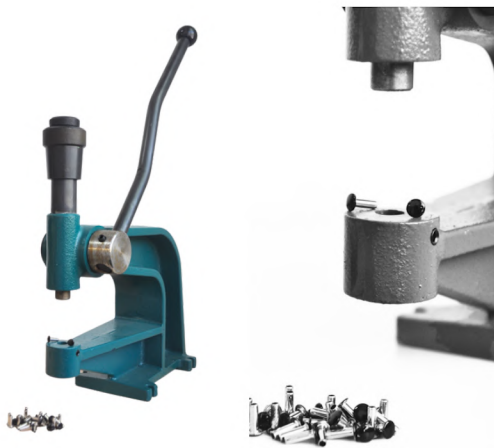

## MÁQUINA DE COLOCACIÓN DE OJETES

Máquina manual para colocar botones de presión, remaches, ganchos y ojetes. Diseño robusto, anchura ajustable y soportes laterales

ITEM # MO.M165.24-25

Ojetes 24-25 and 8E-8E4  
Profundidad máxima : 165 mm